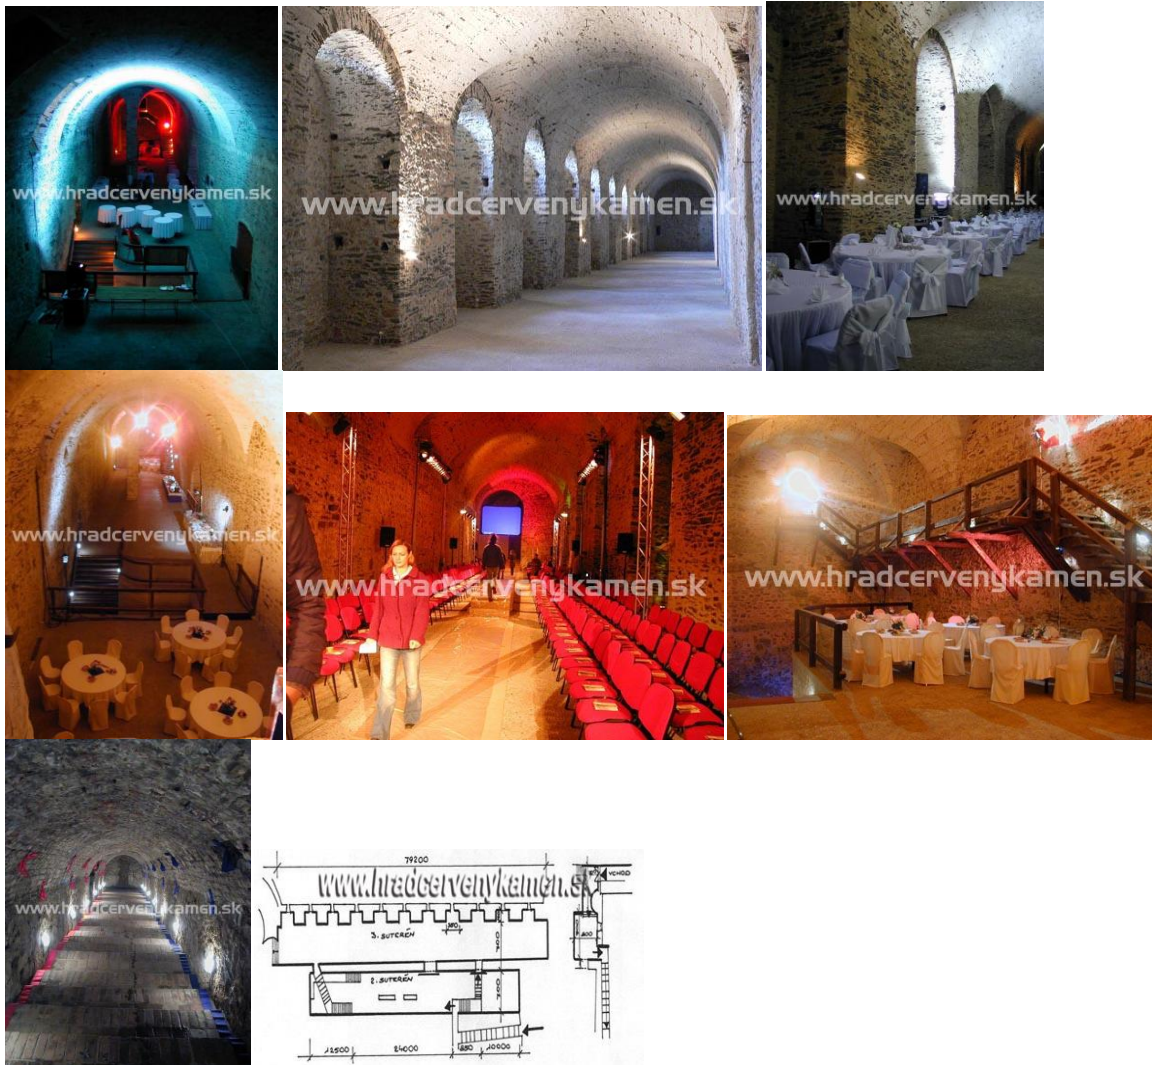

## Hradná lisovňa

Atmosféru stredoveku vytvárajú priestory hradnej lisovne s klenbovým stropom, kamennými piliermi a priľahlými kruhovými baštami. Vzácnou ukážkou je i historický lis na hrozno. Priestory sú vhodné na stredoveké hostiny spojené s vystúpeniami šermiarov, ochutnávky vín, kultúrne a spoločenské stretnutia, bankety, recepcie, s kapacitou do 150 osôb.