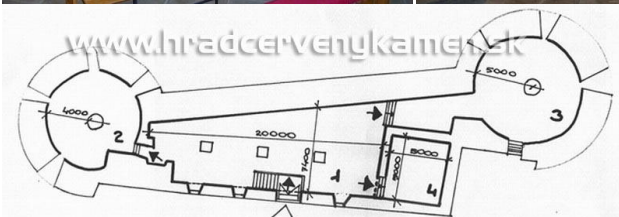

Cena prenájmu vrátane sedenia:

- do 6 hodín 500 €
- do 24 hodín 1 000 €
- za každú ďalšiu hodinu 50 €
- prípravný deň 250 €
- likvidačný deň 250 €

K cene za prenájom účtujeme prevádzkové náklady spojené s prenájomom.

– **viac**

Mobiliár:

- 20 ks veľkých stolov: 300 cm x 90 cm
- 40 ks lavíc drevených: 3 m
- 40 ks čalúnenia na lavice: 3 m