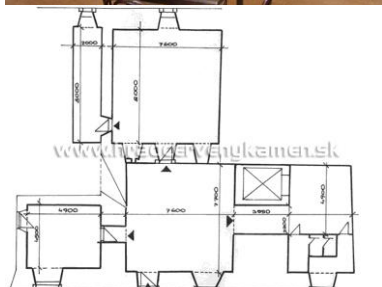

## Mobiliár:

- 24 ks malých stolov: 80 cm x 80 cm
- 100 ks stoličiek /tonetky/

stôl malý – 80 cm x 80 cm

stolička tonetka

Ceny sú stanovené za prenájom všetkých uvedených miestností.